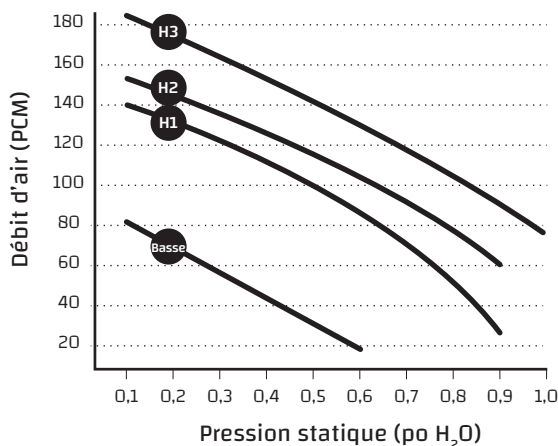

99-BC02 99-BC03 99-BC04 99-DET02 99-DET01

RNC6 ES

VENTILATEUR À RÉCUPÉRATION DE CHALEUR

PERFORMANCE (HOMOLOGUÉ HVI)

PO H ₂ O (PA)	0,2 (50) PCM (L/s)	0,3 (75) PCM (L/s)	0,4 (100) PCM (L/s)	0,5 (125) PCM (L/s)	0,6 (150) PCM (L/s)	0,7 (175) PCM (L/s)	0,8 (200) PCM (L/s)	0,9 (225) PCM (L/s)
Débit net alimentation	176 (83)	164 (77)	152 (72)	140 (66)	128 (61)	116 (55)	103 (49)	89 (42)
Débit brut alimentation	179 (85)	167 (79)	155 (73)	143 (68)	131 (62)	118 (56)	105 (50)	91 (43)
Débit brut évacuation	171 (81)	159 (75)	148 (70)	136 (64)	124 (59)	111 (52)	98 (46)	83 (39)

CARACTÉRISTIQUES ÉLECTRIQUES	
VAC @ 60 Hz	115
Watts /Vitesse lente	48
Watts /Vitesse rapide	74
Intensité nominale (A)	1,25

Efficacité sensible apparente (ASE) @ 64 PCM (30 L/s)	32°F (0°C)	73%
Efficacité de récupération sensible (SRE) @ 64 PCM (30 L/s)	32°F (0°C)	65%
Efficacité de récupération sensible (SRE) @ 71 PCM (33 L/s)	-13°F (-25°C)	60%