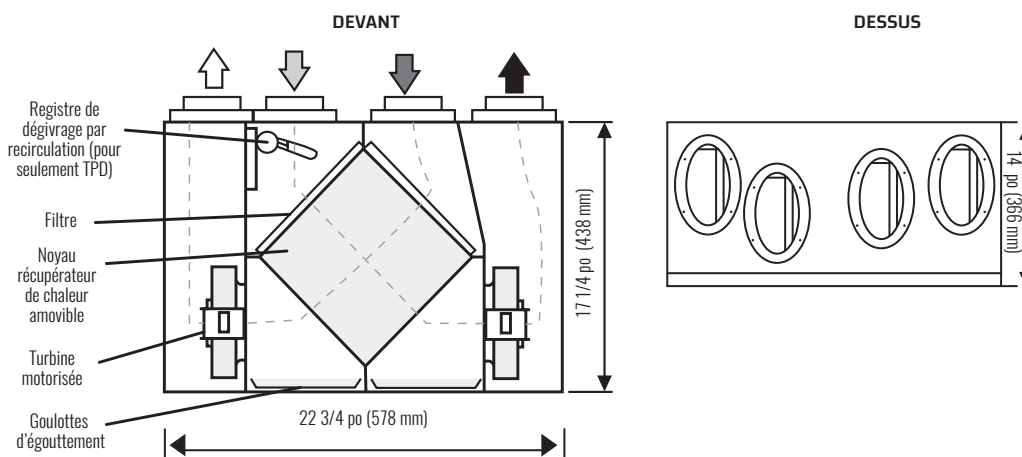

POIDS :
51 LB (23 KG)

POIDS D'EXPÉDITION :
54 LB (25 KG)

REMARQUES :

Un dégagement à l'avant de 25 po (635 mm) est recommandé aux fins d'entretien. Les raccords de conduit ronds sont de 5 po (127 mm) et les colliers ovales utilisent des raccords de 6 po (152 mm).

DIMENSIONS

- Air vicié vers l'e:
- Air frais de l'ext
- Air vicié de l'inti
- Air frais vers l'ir

Date : _____

Entrepreneur : _____

No projet : _____

Fournisseur : _____

Projet : _____ Qté : _____

Soumission # : _____